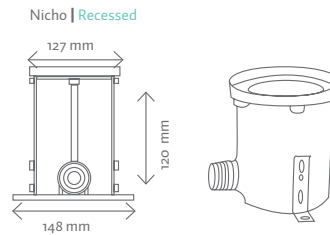

Empotrable sumergible 135 mm

Waterproof recessed 135 mm

IP68

RoHS
COMPLIANT

ESS3x3S-BF

0,5	549,8/1699lx	47,06cm
1	137,4/424,6lx	94,11cm
1,5	51,09/188,7lx	141,17cm
2	34,36/106,1lx	188,23cm
3	15,27/47,18lx	282,34cm
Height	Angle 50,40°	Diameter

ESS3x3A-BF

0,5	472,7/1497lx	47,91cm
1	118,1/374lx	95,82cm
1,5	52,53/166,3lx	143,74cm
2	29,54/93,3lx	191,65cm
3	13,13/41,57lx	287,47cm
Height	Angle 50,40°	Diameter

Empotrable sumergible de diámetro 150mm con haz de luz simétrico o asimétrico. Fabricado con cuerpo y embellecedor de acero 316. Cristal templado de 8mm. Incluye nicho empotrable para su instalación. Para el funcionamiento de los equipos RGB (4 cables) será preciso un controlador tipo PWM. Instalación ideal para piscinas, estanques...

Waterproof recessed 150mm diameter light beam is symmetrical or asymmetrical. Made with stainless steel section 316. 8mm tempered glass. Installation recessed enclosed. RGB (4-wire) control will require PWM driver. Ideal for pools, ponds...

	ESS3x3S-BF	ESS3x3S-BC	ESS3x3S-RGB	ESS3x3A-BF	ESS3x3A-BC	ESS3x3A-RGB
Color Color						
Temp. Temp.	6000°K	3000°K	RGB	6000°K	3000°K	RGB
Alimentación Power supply	24V DC					
Protección Protection	IP68					
Tipo de LED LED Type	4 LEDs 2W					
Flujo lum. Lum. flow	467lm	415lm	R75/G116/B35	467lm	415lm	R75/G116/B35
Ángulo Angle	Symmetric 30°			Asymmetric 50-35°		
Consumo Consume	10W		12W	10W		12W