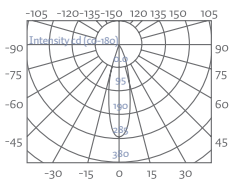

Empotrable sumergible 135 mm

Waterproof recessed 135 mm

IP68

RoHS
COMPLIANT

ESS3x3S-BF

0,5	549,8/1699lx	47,06cm
1	137,4/424,6lx	94,11cm
1,5	51,09/188,7lx	141,17cm
2	34,36/106,1lx	188,23cm
3	15,27/47,18lx	282,34cm
Height	Angle 50,40°	Diameter

ESS3x3A-BF

0,5	472,7/1497lx	47,91cm
1	118,1/374lx	95,82cm
1,5	52,53/166,3lx	143,74cm
2	29,54/93,3lx	191,65cm
3	13,13/41,57lx	287,47cm
Height	Angle 50,40°	Diameter

Empotrable sumergible de diámetro 150mm con haz de luz simétrico o asimétrico. Fabricado con cuerpo y embellecedor de acero 316. Cristal templado de 8mm. Incluye nicho empotrable para su instalación. Para el funcionamiento de los equipos RGB (4 cables) será preciso un controlador tipo PWM. Instalación ideal para piscinas, estanques...

Waterproof recessed 150mm diameter light beam is symmetrical or asymmetrical. Made with stainless steel section 316. 8mm tempered glass. Installation recessed enclosed. RGB (4-wire) control will require PWM driver. Ideal for pools, ponds...