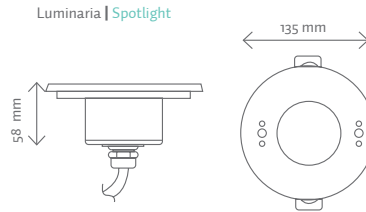

Empotrable sumergible 135 mm

Waterproof recessed 135 mm

IP68

RoHS
COMPLIANT

ESS3x3S-BF

0,5	549,8/1699lx	47,06cm
1	137,4/424,6lx	94,11cm
1,5	51,09/188,7lx	141,17cm
2	34,36/106,1lx	188,23cm
3	15,27/47,18lx	282,34cm
Height	Angle 50,40°	Diameter

ESS3x3A-BF

0,5	472,7/1497lx	47,91cm
1	118,1/374lx	95,82cm
1,5	52,53/166,3lx	143,74cm
2	29,54/93,3lx	191,65cm
3	13,13/41,57lx	287,47cm
Height	Angle 50,40°	Diameter

Empotrable sumergible de diámetro 150mm con haz de luz simétrico o asimétrico. Fabricado con cuerpo y embellecedor de acero 316. Cristal templado de 8mm. Incluye nicho empotrable para su instalación. Para el funcionamiento de los equipos RGB (4 cables) será preciso un controlador tipo PWM. Instalación ideal para piscinas, estanques...

Waterproof recessed 150mm diameter light beam is symmetrical or asymmetrical. Made with stainless steel section 316. 8mm tempered glass. Installation recessed enclosed. RGB (4-wire) control will require PWM driver. Ideal for pools, ponds...

	ESS3x3S-BF	ESS3x3S-BC	ESS3x3S-RGB	ESS3x3A-BF	ESS3x3A-BC	ESS3x3A-RGB
Color Color						
Temp. Temp.	6000°K	3000°K	RGB	6000°K	3000°K	RGB
Alimentación Power supply	24V DC					
Protección Protection	IP68					
Tipo de LED LED Type	4 LEDs 2W					
Flujo lum. Lum. flow	467lm	415lm	R75/G116/B35	467lm	415lm	R75/G116/B35
Ángulo Angle	Symmetric 30°			Asymmetric 50-35°		
Consumo Consume	10W		12W	10W		12W