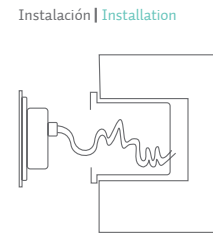

Empotrable sumergible 135 mm

Waterproof recessed 135 mm

IP68

RoHS
COMPLIANT

ESS3x3S-BF

0,5	549,8/1699lx	47,06cm
1	137,4/424,6lx	94,11cm
1,5	51,09/188,7lx	141,17cm
2	34,36/106,1lx	188,23cm
3	15,27/47,18lx	282,34cm
Height	Angle 50,40°	Diameter

ESS3x3A-BF

0,5	472,7/1497lx	47,91cm
1	118,1/374lx	95,82cm
1,5	52,53/166,3lx	143,74cm
2	29,54/93,3lx	191,65cm
3	13,13/41,57lx	287,47cm
Height	Angle 50,40°	Diameter

Empotrable sumergible de diámetro 150mm con haz de luz simétrico o asimétrico. Fabricado con cuerpo y embellecedor de acero 316. Cristal templado de 8mm. Incluye nicho empotrable para su instalación. Para el funcionamiento de los equipos RGB (4 cables) será preciso un controlador tipo PWM. Instalación ideal para piscinas, estanques...

Waterproof recessed 150mm diameter light beam is symmetrical or asymmetrical. Made with stainless steel section 316. 8mm tempered glass. Installation recessed enclosed. RGB (4-wire) control will require PWM driver. Ideal for pools, ponds...