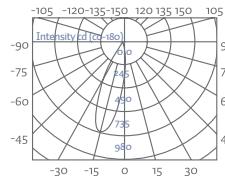

Empotrable sumergible 135 mm

Waterproof recessed 135 mm

IP68

RoHS
COMPLIANT

ESS3x3S-BF

0,5	549,8/1699lx	47,06cm
1	137,4/424,6lx	94,11cm
1,5	51,09/188,7lx	141,17cm
2	34,36/106,1lx	188,23cm
3	15,27/47,18lx	282,34cm
Height	Angle 50,40°	Diameter

ESS3x3A-BF

0,5	472,7/1497lx	47,91cm
1	118,1/374lx	95,82cm
1,5	52,53/166,3lx	143,74cm
2	29,54/93,3lx	191,65cm
3	13,13/41,57lx	287,47cm
Height	Angle 50,40°	Diameter

Empotrable sumergible de diámetro 150mm con haz de luz simétrico o asimétrico. Fabricado con cuerpo y embellecedor de acero 316. Cristal templado de 8mm. Incluye nicho empotrable para su instalación. Para el funcionamiento de los equipos RGB (4 cables) será preciso un controlador tipo PWM. Instalación ideal para piscinas, estanques...

Waterproof recessed 150mm diameter light beam is symmetrical or asymmetrical. Made with stainless steel section 316. 8mm tempered glass. Installation recessed enclosed. RGB (4-wire) control will require PWM driver. Ideal for pools, ponds...