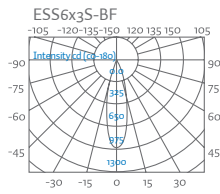

Empotrable sumergible 180 mm

Waterproof recessed 180 mm

Luminaria | Spotlight

Nicho | Recessed

IP68

RoHS
COMPLIANT

Empotrable sumergible de diámetro 180mm con haz de luz simétrico o asimétrico. Fabricado con cuerpo y embellecedor de acero 316. Cristal templado de 8mm. Incluye nicho empotrable para su instalación. Para el funcionamiento de los equipos RGB (4 cables) será preciso un controlador tipo PWM. Instalación ideal para piscinas, estanques...

Waterproof recessed 180mm diameter light beam is symmetrical or asymmetrical. Made with steel section 316. 8mm tempered glass. Installation recessed enclosed. RGB (4 wire) control will require PWM driver. Ideal for pools, ponds...

	ESS6X3S-BF	ESS6X3S-BC	ESS6X3S-RGB	ESS6X3A-BF	ESS6X3A-BC	ESS6X3A-RGB
Color Color						
Temp. Temp.	6000°K	3000°K	RGB	6000°K	3000°K	RGB
Alimentación Power supply	24V DC					
Protección Protection	IP68					
Tipo de LED LED Type	6 LEDS 2W					
Flujo lum. Lum. flow	754lm	656lm	B131/G255/B60	754lm	656lm	B131/G255/B60
Ángulo Angle	Symmetric 30°			Asymmetric 50-35°		
Consumo Consume	20W		25W	20W		25W