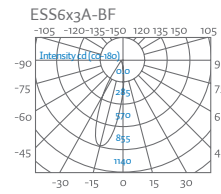

Empotrable sumergible 180 mm

Waterproof recessed 180 mm

Luminaria | Spotlight

Nicho | Recessed

IP68

RoHS
COMPLIANT

Empotrable sumergible de diámetro 180mm con haz de luz simétrico o asimétrico. Fabricado con cuerpo y embellecedor de acero 316. Cristal templado de 8mm. Incluye nicho empotrable para su instalación. Para el funcionamiento de los equipos RGB (4 cables) será preciso un controlador tipo PWM. Instalación ideal para piscinas, estanques...

Waterproof recessed 180mm diameter light beam is symmetrical or asymmetrical. Made with steel section 316. 8mm tempered glass. Installation recessed enclosed. RGB (4 wire) control will require PWM driver. Ideal for pools, ponds...

	ESS6X3S-BF	ESS6X3S-BC	ESS6X3S-RGB	ESS6X3A-BF	ESS6X3A-BC	ESS6X3A-RGB
Color Color						
Temp. Temp.	6000°K	3000°K	RGB	6000°K	3000°K	RGB
Alimentación Power supply	24V DC					
Protección Protection	IP68					
Tipo de LED LED Type	6 LEDS 2W					
Flujo lum. Lum. flow	754lm	656lm	B131/G255/B60	754lm	656lm	B131/G255/B60
Ángulo Angle	Symmetric 30°			Asymmetric 50-35°		
Consumo Consume	20W		25W	20W		25W