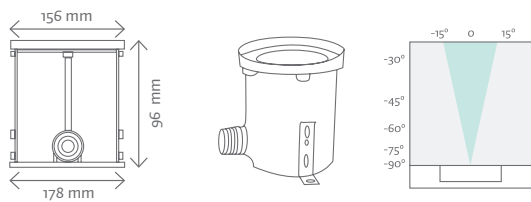

Empotrable sumergible 180 mm

Waterproof recessed 180 mm

Luminaria | Spotlight

Nicho | Recessed

IP68

RoHS
COMPLIANT

Empotrable sumergible de diámetro 180mm con haz de luz simétrico o asimétrico. Fabricado con cuerpo y embellecedor de acero 316. Cristal templado de 8mm. Incluye nicho empotrable para su instalación. Para el funcionamiento de los equipos RGB (4 cables) será preciso un controlador tipo PWM. Instalación ideal para piscinas, estanques...

Waterproof recessed 180mm diameter light beam is symmetrical or asymmetrical. Made with steel section 316. 8mm tempered glass. Installation recessed enclosed. RGB (4 wire) control will require PWM driver. Ideal for pools, ponds...