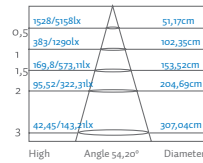

Empotrable sumergible 180 mm

Waterproof recessed 180 mm

Luminaria | Spotlight

Nicho | Recessed

IP68

RoHS
COMPLIANT

Empotrable sumergible de diámetro 180mm con haz de luz simétrico o asimétrico. Fabricado con cuerpo y embellecedor de acero 316. Cristal templado de 8mm. Incluye nicho empotrable para su instalación. Para el funcionamiento de los equipos RGB (4 cables) será preciso un controlador tipo PWM. Instalación ideal para piscinas, estanques...

Waterproof recessed 180mm diameter light beam is symmetrical or asymmetrical. Made with steel section 316. 8mm tempered glass. Installation recessed enclosed. RGB (4 wire) control will require PWM driver. Ideal for pools, ponds...