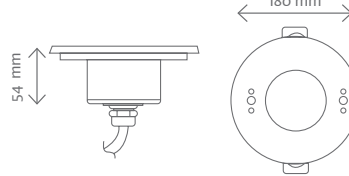

Empotrable sumergible 180 mm

Waterproof recessed 180 mm

Luminaria | Spotlight

Nicho | Recessed

IP68

RoHS
COMPLIANT

Empotrable sumergible de diámetro 180mm con haz de luz simétrico o asimétrico. Fabricado con cuerpo y embellecedor de acero 316. Cristal templado de 8mm. Incluye nicho empotrable para su instalación. Para el funcionamiento de los equipos RGB (4 cables) será preciso un controlador tipo PWM. Instalación ideal para piscinas, estanques...

Waterproof recessed 180mm diameter light beam is symmetrical or asymmetrical. Made with steel section 316. 8mm tempered glass. Installation recessed enclosed. RGB (4 wire) control will require PWM driver. Ideal for pools, ponds...

	ESS6X3S-BF	ESS6X3S-BC	ESS6X3S-RGB	ESS6X3A-BF	ESS6X3A-BC	ESS6X3A-RGB
Color Color						
Temp. Temp.	6000°K	3000°K	RGB	6000°K	3000°K	RGB
Alimentación Power supply	24V DC					
Protección Protection	IP68					
Tipo de LED LED Type	6 LEDS 2W					
Flujo lum. Lum. flow	754lm	656lm	B131/G255/B60	754lm	656lm	B131/G255/B60
Ángulo Angle	Symmetric 30°			Asymmetric 50-35°		
Consumo Consume	20W		25W	20W		25W