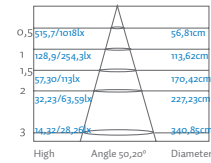

Empotrable sumergible 180 mm

Waterproof recessed 180 mm

Luminaria | Spotlight

Nicho | Recessed

IP68

RoHS
COMPLIANT

Empotrable sumergible de diámetro 180mm con haz de luz simétrico o asimétrico. Fabricado con cuerpo y embellecedor de acero 316. Cristal templado de 8mm. Incluye nicho empotrable para su instalación. Para el funcionamiento de los equipos RGB (4 cables) será preciso un controlador tipo PWM. Instalación ideal para piscinas, estanques...

Waterproof recessed 180mm diameter light beam is symmetrical or asymmetrical. Made with steel section 316. 8mm tempered glass. Installation recessed enclosed. RGB (4 wire) control will require PWM driver. Ideal for pools, ponds...