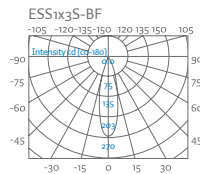

## Waterproof recessed 67 mm

IP68

RoHS  
COMPLIANT

Flux out 55,82lm	High	Angle 48,4°	Diameter
351,9/1065lx	44,94cm		
87,98/266,2lx	89,88cm		
33,10/118,3lx	134,83cm		
21,99/66,56lx	179,77cm		
9,775/29,98lx	268,65cm		

Flux out 55,82lm	High	Angle 49,4°	Diameter
326,4/269,3lx	45,99cm		
81,61/67,38lx	91,99cm		
35,27/29,34lx	137,98cm		
20,40/16,84lx	183,98cm		
9,068/7,48lx	275,97cm		

**Empotrable sumergible de diámetro 67,5mm con haz de luz simétrico o asimétrico. Fabricado con cuerpo y embellecedor de acero 316. Cristal templado de 8mm. Incluye nicho empotrable para su instalación. Para el funcionamiento de los equipos RGB (4 cables) será preciso un controlador tipo PWM. Instalación ideal para piscinas, estanques...**