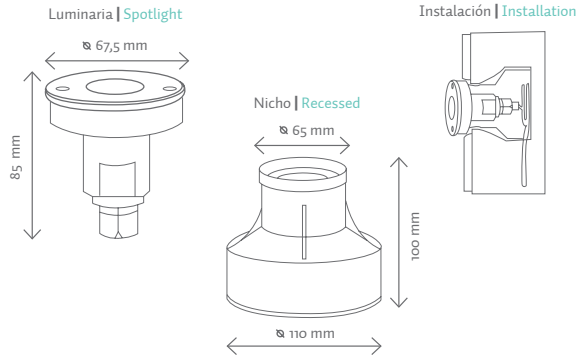

# Empotrable sumergible 67 mm

## Waterproof recessed 67 mm

IP68

RoHS  
COMPLIANT

Flux out 55,82lm	High	Angle 48,4°	Diameter
351,9/1065lx	44,94cm		
87,98/266,2lx	89,88cm		
33,10/118,3lx	134,83cm		
21,99/66,56lx	179,77cm		
9,775/29,98lx	268,65cm		

Flux out 55,82lm	High	Angle 49,4°	Diameter
326,4/269,3lx	45,99cm		
81,61/67,38lx	91,99cm		
35,27/29,34lx	137,98cm		
20,40/16,84lx	183,98cm		
9,068/7,48lx	275,97cm		

**Empotrable sumergible de diámetro 67,5mm con haz de luz simétrico o asimétrico. Fabricado con cuerpo y embellecedor de acero 316. Cristal templado de 8mm. Incluye nicho empotrable para su instalación. Para el funcionamiento de los equipos RGB (4 cables) será preciso un controlador tipo PWM. Instalación ideal para piscinas, estanques...**

Waterproof recessed 67,5mm diameter with symmetrical or asymmetrical light beam. Made with steel section 316. 8mm tempered glass. Installation recessed enclosed. For RGB (4 wire) equipment will require PWM controller type. Ideal for pools, ponds ...