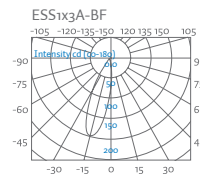

## Waterproof recessed 67 mm

IP68

RoHS  
COMPLIANT

Flux out 55,82lm	High	Angle 48,4°	Diameter
351,9/1065lx	44,94cm		
87,98/266,2lx	89,88cm		
33,10/118,3lx	134,83cm		
21,99/66,56lx	179,77cm		
9,775/29,98lx	268,65cm		

Flux out 55,82lm	High	Angle 49,4°	Diameter
326,4/269,3lx	45,99cm		
81,61/67,38lx	91,99cm		
35,27/29,34lx	137,98cm		
20,40/16,84lx	183,98cm		
9,068/7,48lx	275,97cm		

**Empotrable sumergible de diámetro 67,5mm con haz de luz simétrico o asimétrico. Fabricado con cuerpo y embellecedor de acero 316. Cristal templado de 8mm. Incluye nicho empotrable para su instalación. Para el funcionamiento de los equipos RGB (4 cables) será preciso un controlador tipo PWM. Instalación ideal para piscinas, estanques...**