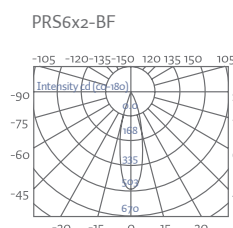

Proyectores sumergibles

Waterproof spotlight

IP68

RoHS
COMPLIANT

Proyectores sumergibles IP68 fabricado completamente en acero 316. Montada con óptica en ángulo de 15° para colores blancos y 25° para RGB. Para el funcionamiento de los equipos RGB será preciso un controlador tipo PWM.

IP68 stainless steel 316 waterproof spotlight. Mounted with optical angle of 15° to 25°, for white and RGB. RGB (4 wire) control will require PWM driver.

	PRS3X2-BF	PRS3X2-BC	PRS3X2-RGB	PRS6X2-BF	PRS6X2-BC	PRS6X2-RGB
Color Color						
Temp. Temp.	6000°K	3000°K	RGB	6000°K	3000°K	RGB
Alimentación Power supply	24V DC					
Protección Protection	IP68					
Tipo de LED LED Type	3 LEDS 2W			6 LEDS 3W		
Flujo lum. Lum. flow	760lm	674lm	R48/G79/B20	1700lm	1503lm	R100/G155/B45
Ángulo Angle	Symmetric 15°		Symmetric 25°	Symmetric 15°		Symmetric 25°
Consumo Consume	8W		10W	14W		16W