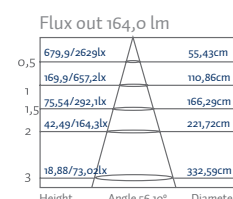

Proyectores sumergibles

Waterproof spotlight

IP68

RoHS
COMPLIANT

Proyectores sumergibles IP68 fabricado completamente en acero 316. Montada con óptica en ángulo de 15° para colores blancos y 25° para RGB. Para el funcionamiento de los equipos RGB será preciso un controlador tipo PWM.

IP68 stainless steel 316 waterproof spotlight. Mounted with optical angle of 15° to 25°, for white and RGB. RGB (4 wire) control will require PWM driver.

	PRS3X2-BF	PRS3X2-BC	PRS3X2-RGB	PRS6X2-BF	PRS6X2-BC	PRS6X2-RGB
Color Color						
Temp. Temp.	6000°K	3000°K	RGB	6000°K	3000°K	RGB
Alimentación Power supply	24V DC					
Protección Protection	IP68					
Tipo de LED LED Type	3 LEDS 2W			6 LEDS 3W		
Flujo lum. Lum. flow	760lm	674lm	R48/G79/B20	1700lm	1503lm	R100/G155/B45
Ángulo Angle	Symmetric 15°		Symmetric 25°	Symmetric 15°		Symmetric 25°
Consumo Consume	8W		10W	14W		16W