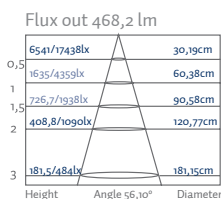

Proyectores sumergibles

Waterproof spotlight

IP68

RoHS
COMPLIANT

Proyectores sumergibles IP68 fabricado completamente en acero 316. Montada con óptica en ángulo de 15° para colores blancos y 25° para RGB. Para el funcionamiento de los equipos RGB será preciso un controlador tipo PWM.

IP68 stainless steel 316 waterproof spotlight. Mounted with optical angle of 15° to 25°, for white and RGB. RGB (4 wire) control will require PWM driver.

	PRS3X2-BF	PRS3X2-BC	PRS3X2-RGB	PRS6X2-BF	PRS6X2-BC	PRS6X2-RGB
Color Color						
Temp. Temp.	6000°K	3000°K	RGB	6000°K	3000°K	RGB
Alimentación Power supply	24V DC					
Protección Protection	IP68					
Tipo de LED LED Type	3 LEDS 2W			6 LEDS 3W		
Flujo lum. Lum. flow	760lm	674lm	R48/G79/B20	1700lm	1503lm	R100/G155/B45
Ángulo Angle	Symmetric 15°		Symmetric 25°	Symmetric 15°		Symmetric 25°
Consumo Consume	8W		10W	14W		16W