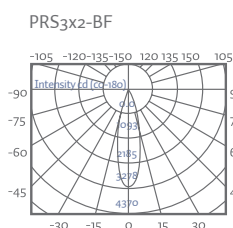

Proyectores sumergibles

Waterproof spotlight

IP68

RoHS
COMPLIANT

Proyectores sumergibles IP68 fabricado completamente en acero 316. Montada con óptica en ángulo de 15° para colores blancos y 25° para RGB. Para el funcionamiento de los equipos RGB será preciso un controlador tipo PWM.

IP68 stainless steel 316 waterproof spotlight. Mounted with optical angle of 15° to 25°, for white and RGB. RGB (4 wire) control will require PWM driver.

	PRS3X2-BF	PRS3X2-BC	PRS3X2-RGB	PRS6X2-BF	PRS6X2-BC	PRS6X2-RGB
Color Color						
Temp. Temp.	6000°K	3000°K	RGB	6000°K	3000°K	RGB
Alimentación Power supply	24V DC					
Protección Protection	IP68					
Tipo de LED LED Type	3 LEDS 2W			6 LEDS 3W		
Flujo lum. Lum. flow	760lm	674lm	R48/G79/B20	1700lm	1503lm	R100/G155/B45
Ángulo Angle	Symmetric 15°		Symmetric 25°	Symmetric 15°		Symmetric 25°
Consumo Consume	8W		10W	14W		16W