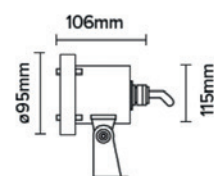

Proyectores sumergibles

Waterproof spotlight

IP68

RoHS
COMPLIANT

Proyectores sumergibles IP68 fabricado completamente en acero 316. Montada con óptica en ángulo de 15° para colores blancos y 25° para RGB. Para el funcionamiento de los equipos RGB será preciso un controlador tipo PWM.

IP68 stainless steel 316 waterproof spotlight. Mounted with optical angle of 15° to 25°, for white and RGB. RGB (4 wire) control will require PWM driver.

	PRS3X2-BF	PRS3X2-BC	PRS3X2-RGB	PRS6X2-BF	PRS6X2-BC	PRS6X2-RGB
Color Color						
Temp. Temp.	6000°K	3000°K	RGB	6000°K	3000°K	RGB
Alimentación Power supply	24V DC					
Protección Protection	IP68					
Tipo de LED LED Type	3 LEDS 2W			6 LEDS 3W		
Flujo lum. Lum. flow	760lm	674lm	R48/G79/B20	1700lm	1503lm	R100/G155/B45
Ángulo Angle	Symmetric 15°		Symmetric 25°	Symmetric 15°		Symmetric 25°
Consumo Consume	8W		10W	14W		16W