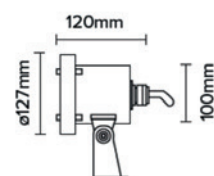

Proyectores sumergibles

Waterproof spotlight

IP68

RoHS
COMPLIANT

Proyectores sumergibles IP68 fabricado completamente en acero 316. Montada con óptica en ángulo de 15° para colores blancos y 25° para RGB. Para el funcionamiento de los equipos RGB será preciso un controlador tipo PWM.

IP68 stainless steel 316 waterproof spotlight. Mounted with optical angle of 15° to 25°, for white and RGB. RGB (4 wire) control will require PWM driver.

	PRS3X2-BF	PRS3X2-BC	PRS3X2-RGB	PRS6X2-BF	PRS6X2-BC	PRS6X2-RGB
Color Color						
Temp. Temp.	6000°K	3000°K	RGB	6000°K	3000°K	RGB
Alimentación Power supply	24V DC					
Protección Protection	IP68					
Tipo de LED LED Type	3 LEDS 2W			6 LEDS 3W		
Flujo lum. Lum. flow	760lm	674lm	R48/G79/B20	1700lm	1503lm	R100/G155/B45
Ángulo Angle	Symmetric 15°		Symmetric 25°	Symmetric 15°		Symmetric 25°
Consumo Consume	8W		10W	14W		16W