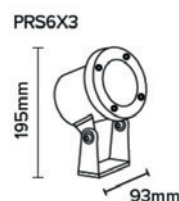

Proyectores sumergibles

Waterproof spotlight

IP68

RoHS
COMPLIANT

Proyectores sumergibles IP68 fabricado completamente en acero 316. Montada con óptica en ángulo de 15° para colores blancos y 25° para RGB. Para el funcionamiento de los equipos RGB será preciso un controlador tipo PWM.

IP68 stainless steel 316 waterproof spotlight. Mounted with optical angle of 15° to 25°, for white and RGB. RGB (4 wire) control will require PWM driver.

	PRS3X2-BF	PRS3X2-BC	PRS3X2-RGB	PRS6X2-BF	PRS6X2-BC	PRS6X2-RGB
Color Color						
Temp. Temp.	6000°K	3000°K	RGB	6000°K	3000°K	RGB
Alimentación Power supply	24V DC					
Protección Protection	IP68					
Tipo de LED LED Type	3 LEDS 2W			6 LEDS 3W		
Flujo lum. Lum. flow	760lm	674lm	R48/G79/B20	1700lm	1503lm	R100/G155/B45
Ángulo Angle	Symmetric 15°		Symmetric 25°	Symmetric 15°		Symmetric 25°
Consumo Consume	8W		10W	14W		16W